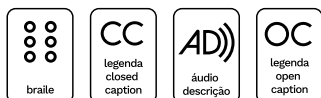

Legendas de Acessibilidade

Em estabelecimentos de uso coletivo, é assegurado o acompanhamento de cão-guia. As unidades do Sesc estão preparadas para receber todos os públicos.